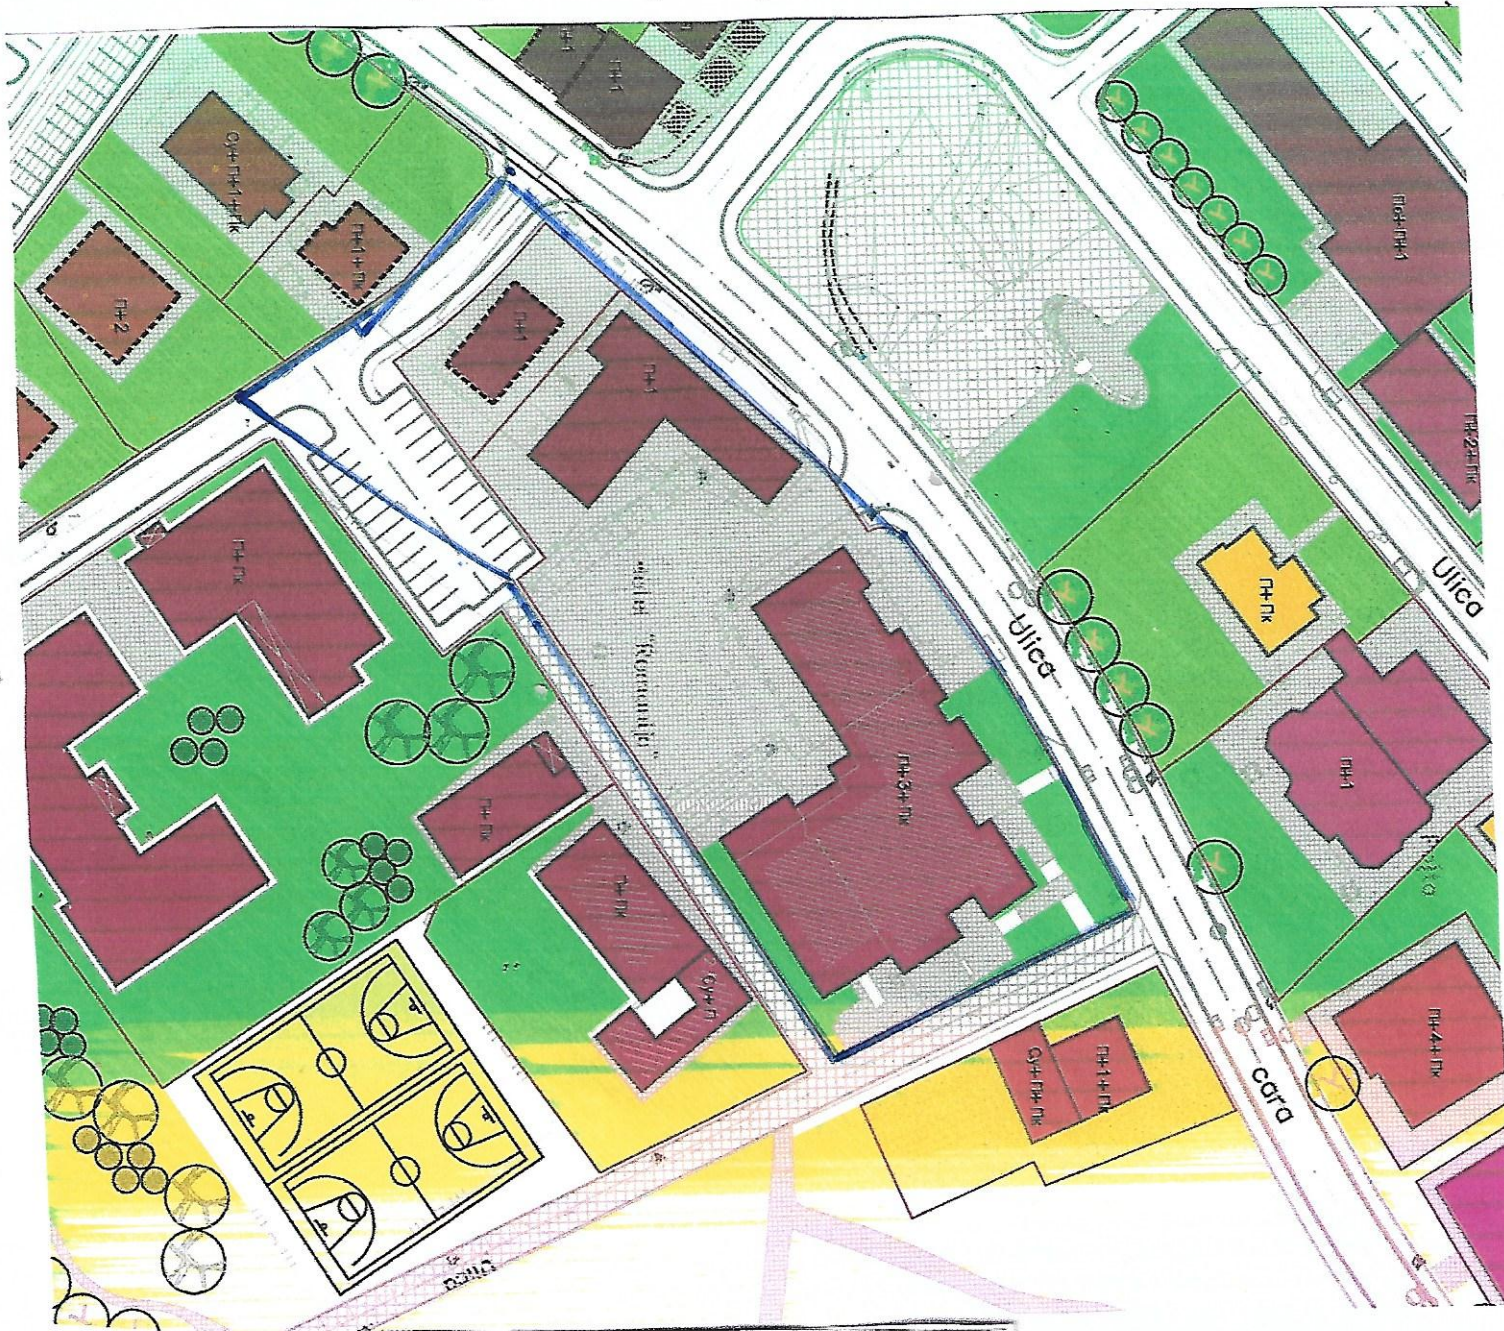

REPUBLIKA SRPSKA  
 OPŠTINA SOKOLAC  
 OPŠTINSKA UPRAVA  
 Odjeljenje za prostorno uređenje i  
 stambeno-komunalne poslove

Sokolac, 28.04.2020. godine

IZVOD IZ REGULACIONOG PLANA Izmjena Regulacionog „Sportska dvorana“ u  
 Sokocu / Službene novine Grada Istočno Sarajevo broj 30/09  
 - plan prostorne organizacije- MJ 1:1000

LEGENDA:

	ГПАНИЦА ОБУХВАТА		PLANIRANI OBJEKTI
	POSLOVNI OBJEKTI		POSTOJEĆI OBJEKTI
	STAMBENO-POSLOVNI OBJEKTI		GRANICA PARCELE
	STAMBENI OBJEKTI		PLANIRANI DENDROFOND
	OBJEKTI OBRAZOVAVAA		ZELENE POVRŠINE OGRANIČENE UPOTREBE
	OBJEKTI SPORTA		IGRALIŠTA
	OBJEKTI ZDRAVSTVA		ZONA ZA IZRADU DETAGNE PLANSKE DOKUMNETACIJE
	ZELENE POVRŠINE PRIVATNIH DVORIŠTA		
	SAOBRAĆAJNE POVRŠINE		